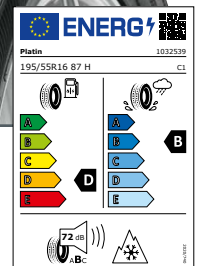

Die Preise verstehen sich ohne RDKS-Komponenten. Sollten Sie diese für Ihr Fahrzeug benötigen, sprechen Sie uns bitte an.

Alle Infos zum neuen EU-Reifenlabel finden Sie auf reifen1plus.de

Ihr persönlicher Reifenexperte