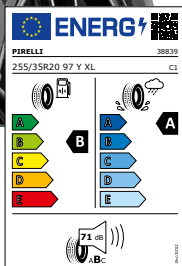

Powergy XL

255/35 R20 97 Y

bis 300 km/h

je Stück nur

170,-