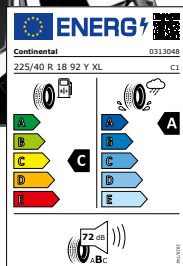

170,-

PremiumContact 7 XL

225/40 R18 92 Y

bis 300 km/h

je Stück nur

112,-

PLATIN
*** TYRES

RP 100 Allseason