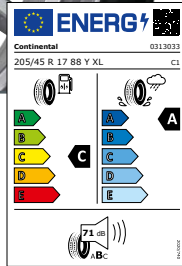

03/2024

**Komplettrad
17 Zoll**

PLATIN
*** WHEELS

Alufelge P 95
metall silber 7,0 x 17

PremiumContact 7 XL

205/45 R17 88 Y

bis 300 km/h

je Stück nur